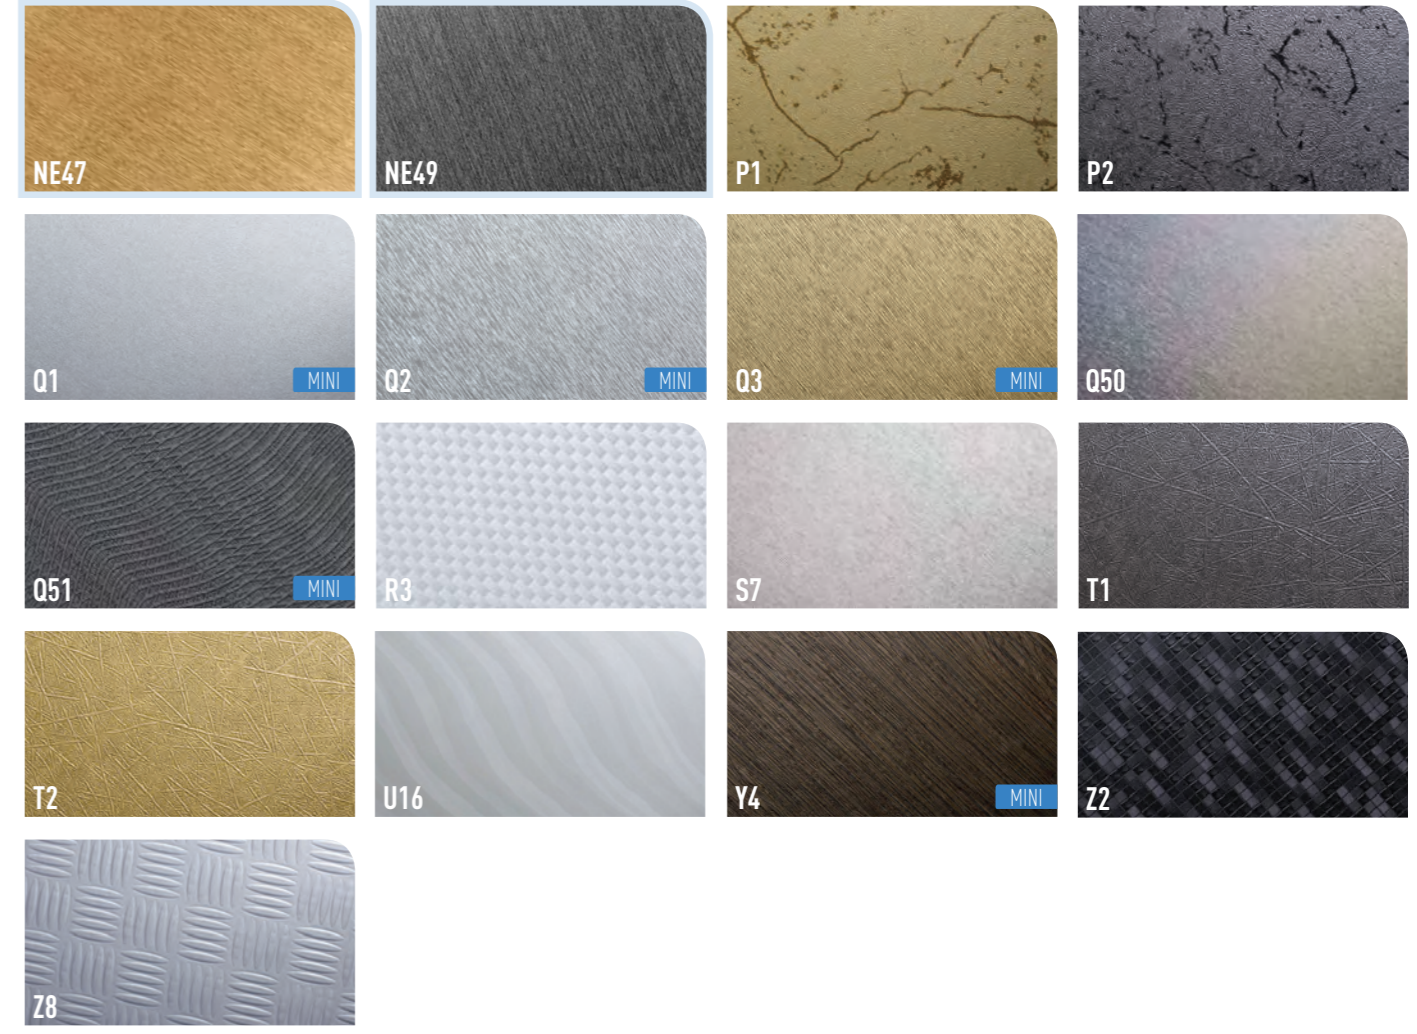

METALLIC

MÉTALLISÉS - METALLISCH - METALIZADOS - METALLI