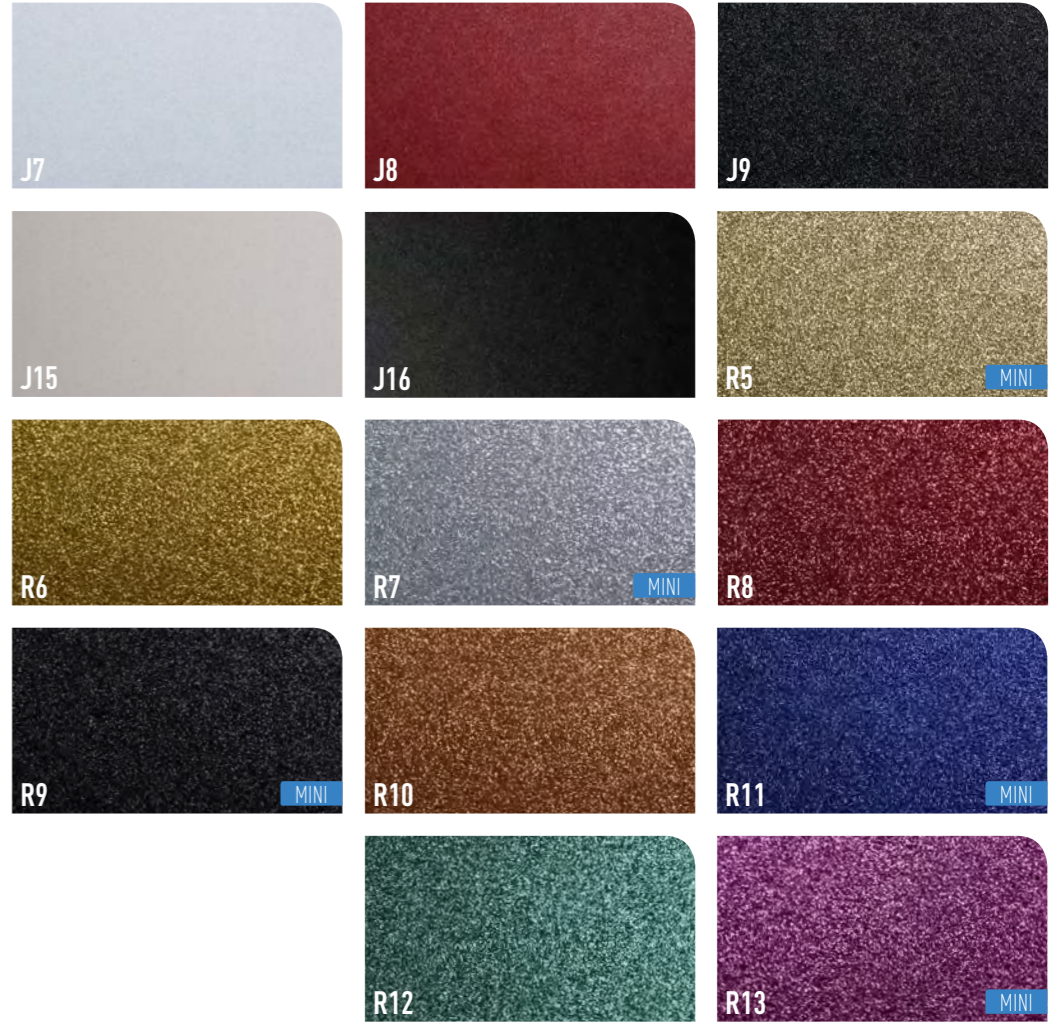

GLITTER

PAILLETÉ - GLITZER - PURPURINA - GLITTER