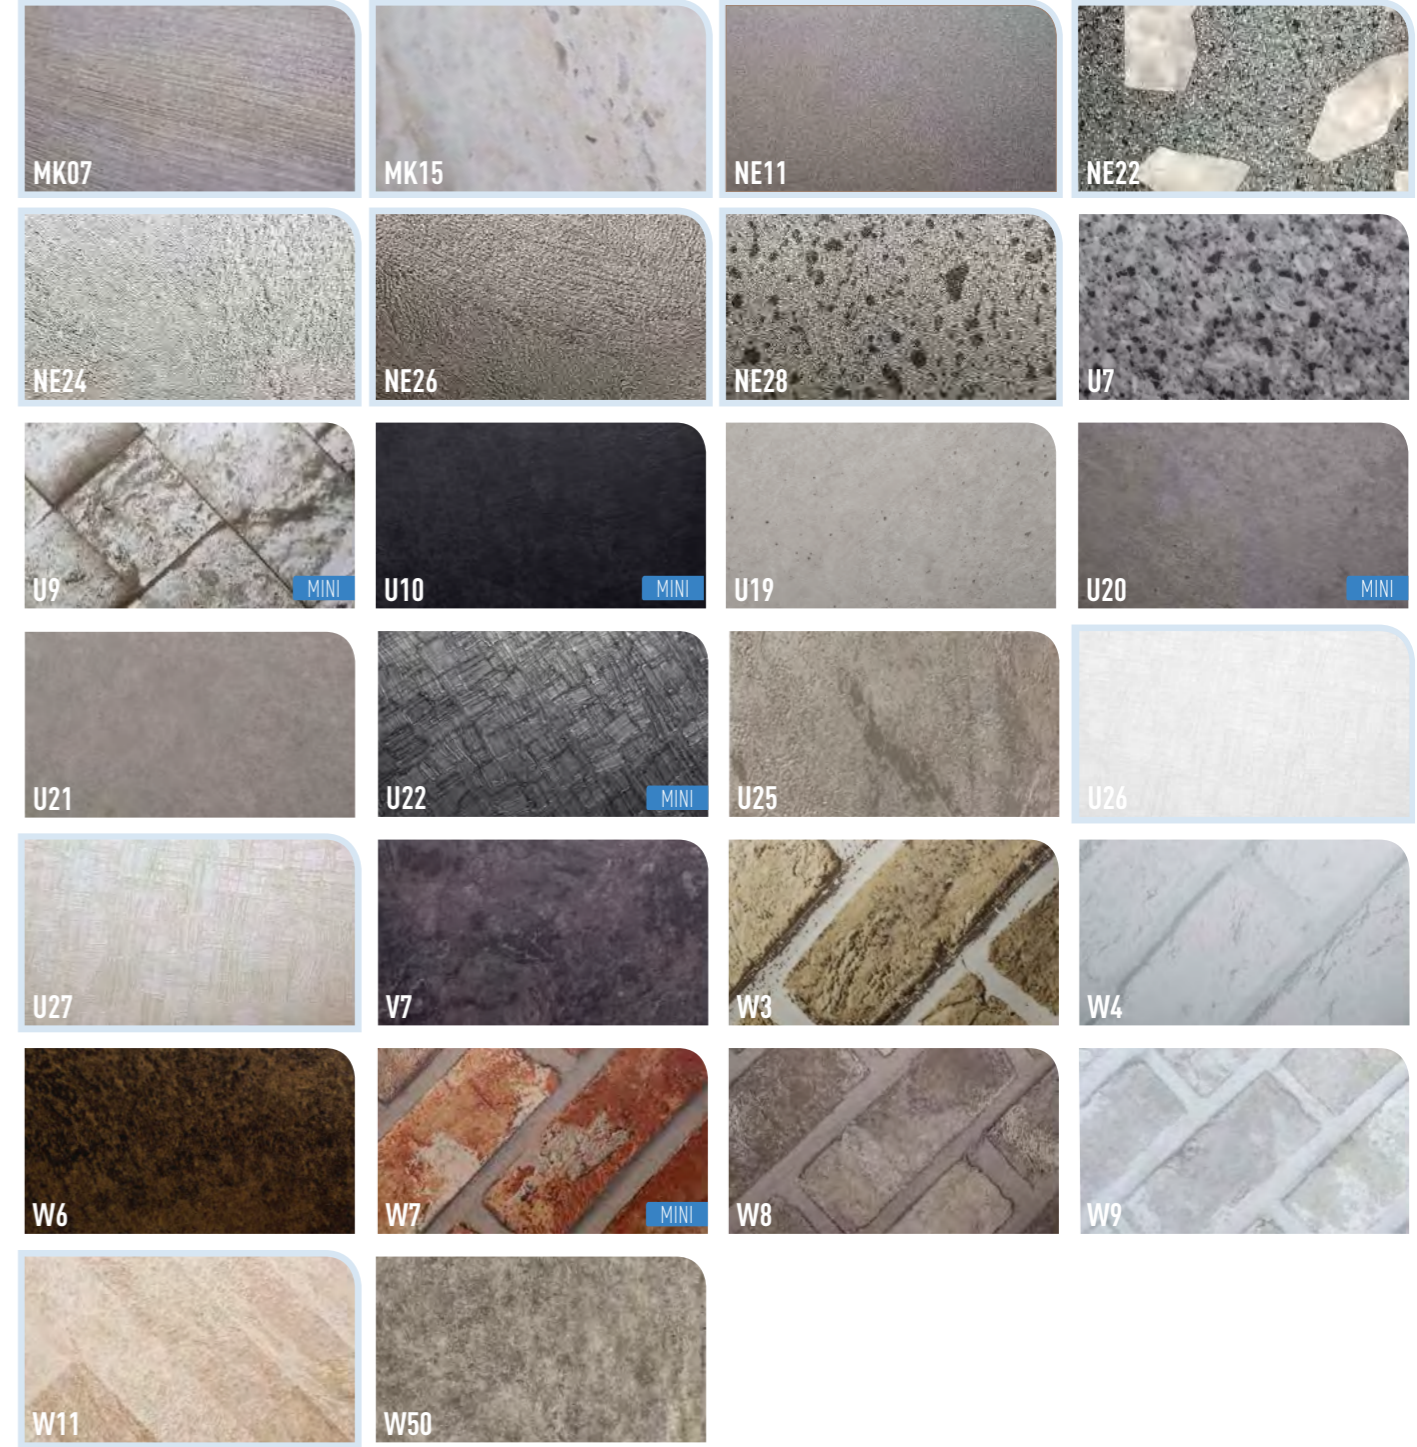

SUMMARY

SOMMAIRE - INHALTSVERZEICHNIS - SOMMARIO - RIASSUNTO

WOOD	4 - 5
MARBLE	6 - 7
SOLID COLOUR	8 - 9
METALLIC	10 - 11
NATURAL STONE	12 - 13
FABRIC	14 - 15
GLITTER	16 - 17
LEATHER	18 - 19
CASE STUDIES	20 - 47
BEFORE - AFTER	48 - 65
TRAINING	66 - 67

MARBLE

MARBRE - MARMOR - MARMOL - MARMI

SOLID COLOUR

COULEUR UNIE - UNI-FARBEN - COLORE SÓLIDO - COLORI UNITI

J3	J4	J5	J6	K1
K2	K4	K5	K6	K7
L2	L3	L4	L5	M0
M1	M2	M3	M4	M5
M6	M7	M8	M9	M10
M50	N3	N4	NE54	04
06	07	S1		

METALLIC

MÉTALLISÉS - METALLISCH - METALIZADOS - METALLI

NATURAL STONE

PIERRE NATURELLE - NATURSTEIN - PIEDRA NATURALE - PIEDRE NATURALI

FABRIC

TEXTILE - STOFF - TEXTILE - TESSUTI

GLITTER

PAILLETÉ - GLITZER - PURPURINA - GLITTER