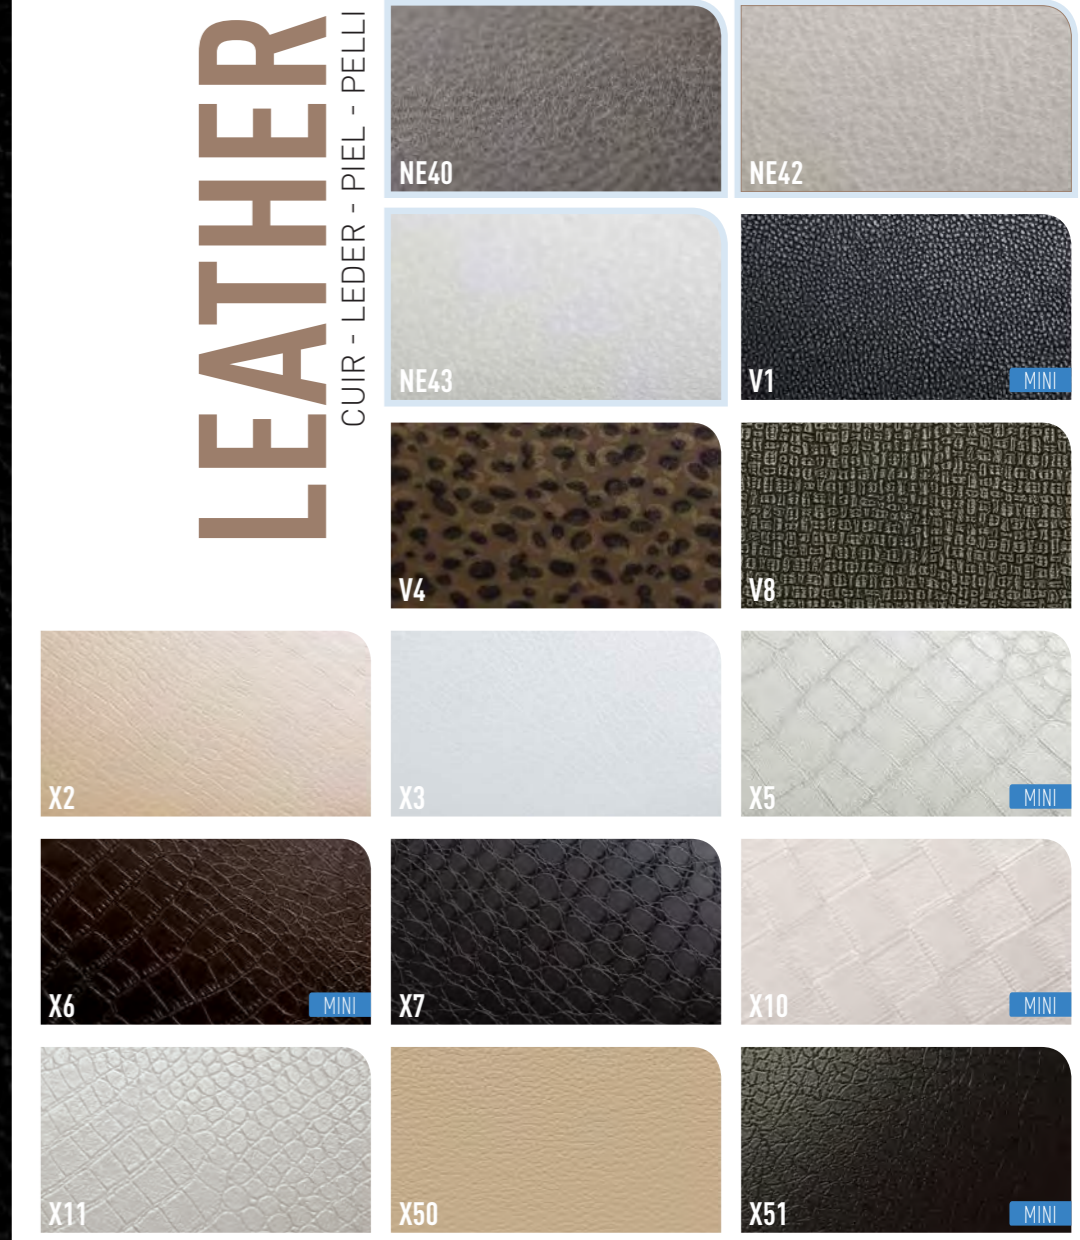

LEATHER

CUIR - LEADER - PIEL - PELLI