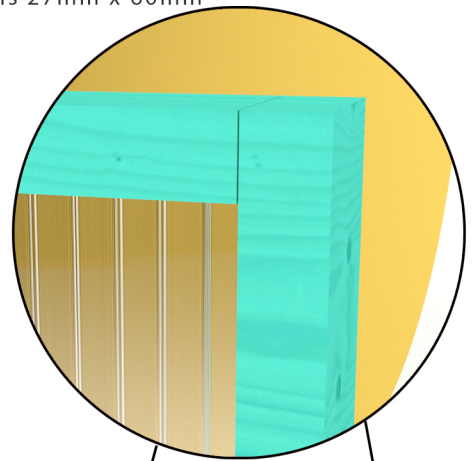

Section bois 40mm x 60mm
avec moulure

Section bois 27mm x 60mm

NEW

22, ch. Champs-Prévost / CH - 1214 Vernier / Genève

Tel : +41 22 777 73 04

info@proexpo.ch

www.proexpo.ch

Tarifs cadres bois et polycarbonate

Vos commandes peuvent être directement envoyées par mail
info@proexpo.ch

Produits	PUHT pour qté 1 ex	PUHT pour qté 10 ex	PUHT pour qté 50 ex
 <p>Réf. M1 Cadre h.180 x 100cm Face polycarbonate Socle bois de 100 x 30cm</p>	415.- HT Couleurs dispo : Blanc / noir	375.- HT Couleurs au choix	330.- HT Couleurs au choix
 <p>Réf. S1 Cadre h.160 x 100cm Face polycarbonate Socle bois de 100 x 30cm</p>	327.- HT Couleurs dispo : Blanc / noir	295.- HT Couleurs au choix	265.- HT Couleurs au choix
 <p>Réf. S1 Cadre h.160 x 100cm Face polycarbonate h.120cm Socle bois de 100 x 30cm</p>	290.- HT Couleurs dispo : Blanc / noir	260.- HT Couleurs au choix	230.- HT Couleurs au choix