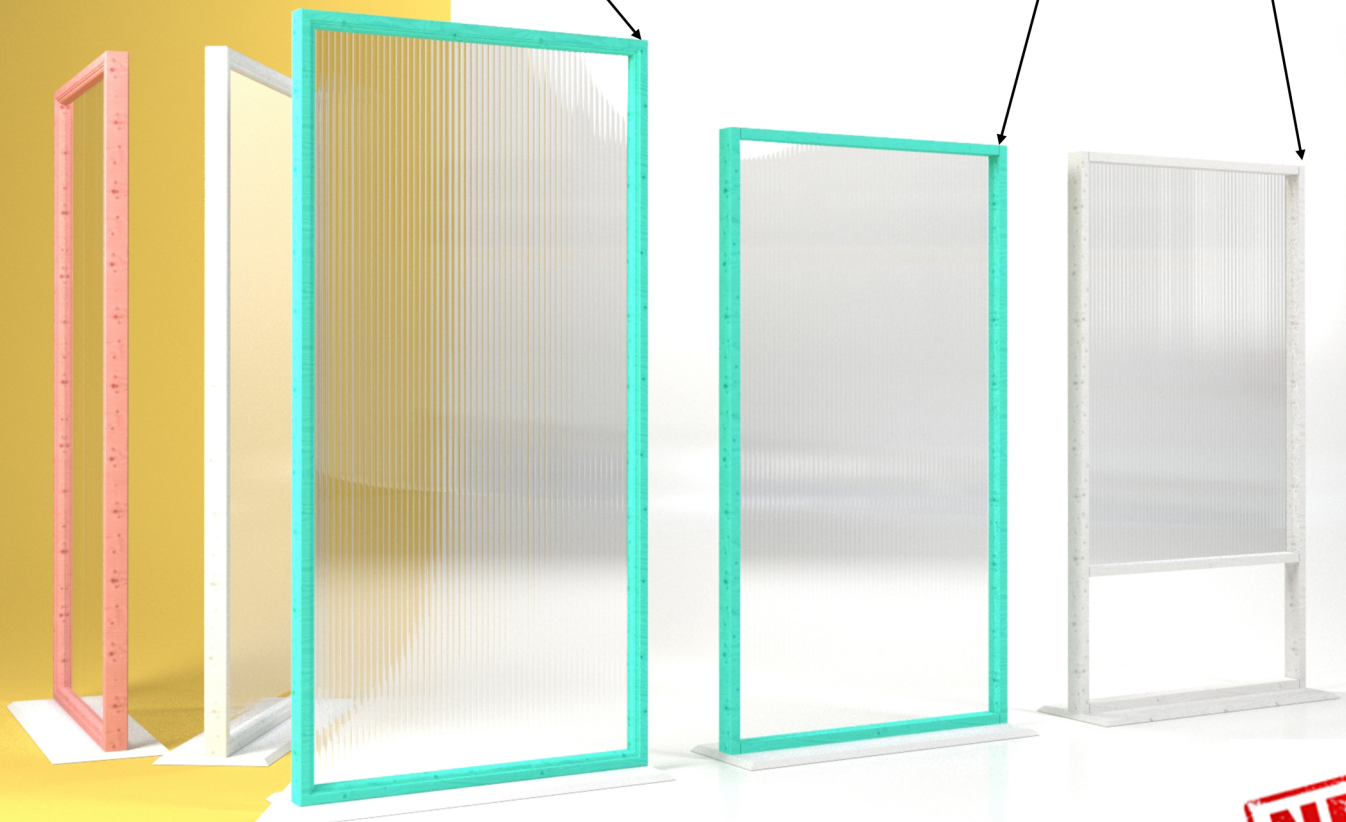

PE PROEXPO⁺

Agencements & Stands d'exposition

www.proexpo.ch

Cadre de séparation

Nous avons le plaisir de vous présenter
nos cadres de séparation bois finition peinture et panneau polycarbonate.
option cadre moulure / option cadre simple

Section bois 40mm x 60mm
avec moulure

Section bois 27mm x 60mm

NEW

22, ch. Champs-Prévost / CH - 1214 Vernier / Genève

Tel : +41 22 777 73 04

info@proexpo.ch

www.proexpo.ch

Tarifs cadres bois et polycarbonate

Vos commandes peuvent être directement envoyées par mail
info@proexpo.ch

Produits	PUHT pour qté 1 ex	PUHT pour qté 10 ex	PUHT pour qté 50 ex
 <p>Réf. M1 Cadre h.180 x 100cm Face polycarbonate Socle bois de 100 x 30cm</p>	415.- HT Couleurs dispo : Blanc / noir	375.- HT Couleurs au choix	330.- HT Couleurs au choix
 <p>Réf. S1 Cadre h.160 x 100cm Face polycarbonate Socle bois de 100 x 30cm</p>	327.- HT Couleurs dispo : Blanc / noir	295.- HT Couleurs au choix	265.- HT Couleurs au choix
 <p>Réf. S1 Cadre h.160 x 100cm Face polycarbonate h.120cm Socle bois de 100 x 30cm</p>	290.- HT Couleurs dispo : Blanc / noir	260.- HT Couleurs au choix	230.- HT Couleurs au choix